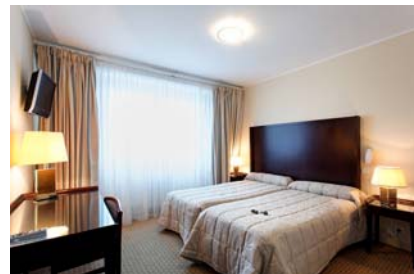

L'hôtel restaurant Le Gulf Stream, qui relève également de la Station Biologique, est situé à 800 m du site principal de la SBR.

Il possède 32 chambres dont 8 à deux lits, et la moitié ont vue sur mer, soit une capacité de 32 personnes en chambre individuelles, ou 40 personnes si utilisation des chambres doubles.

Un complément de chambres peut-être alloué selon les disponibilités dans notre second bâtiment d'hébergement, l'hôtel de France. Ce dernier est situé sur le site principal. Nous travaillons par ailleurs avec des hôtels voisins qui proposent des tarifs préférentiels dans le cadres des congrès organisés à la SBR.