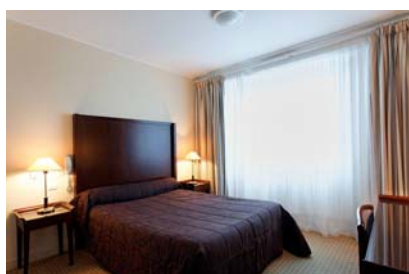

L'hôtel restaurant Le Gulf Stream, qui relève également de la Station Biologique, est situé à 800 m du site principal de la SBR.

Il possède 32 chambres dont 8 à deux lits, et la moitié ont vue sur mer, soit une capacité de 32 personnes en chambre individuelles, ou 40 personnes si utilisation des chambres doubles.

Un complément de chambres peut-être alloué selon les disponibilités dans notre second bâtiment d'hébergement, l'hôtel de France. Ce dernier est situé sur le site principal. Nous travaillons par ailleurs avec des hôtels voisins qui proposent des tarifs préférentiels dans le cadres des congrès organisés à la SBR.